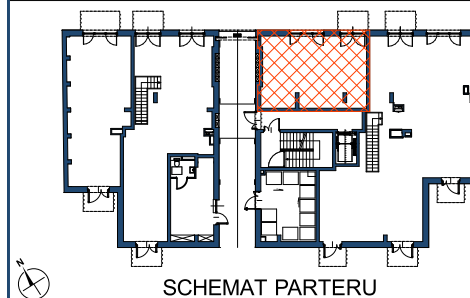

TARGOWA 17

WARSZAWA

www.livup.pl

BUDYNEK FRONTOWY

SCHEMAT PARTERU

kondygnacja 0

LOKAL USŁUGOWY

LOKAL LU3

lp.	nazwa pomieszczenia	pow.
1	powierzchnia użytkowa	47,11 m ²
	SUMA	47,11 m²

Powierzchnia lokalu według normy PN-ISO 9836:1997