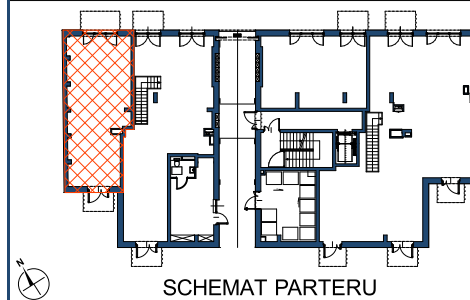

TARGOWA 17

WARSZAWA

www.livup.pl

BUDYNEK FRONTOWY

SCHEMAT PARTERU

kondygnacja 0

LOKAL USŁUGOWY

LOKAL LU1

lp.	nazwa pomieszczenia	pow.
1	powierzchnia użytkowa	56,16 m ²
	SUMA	56,16 m²

Powierzchnia lokalu według normy PN-ISO 9836:1997