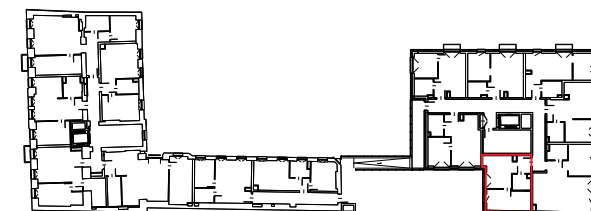

LIVUP

Jagiellońska 36

Numer lokalu	76
Piętro	IV
Pokoje	2

Powierzchnia 30-34 m²

livup.pl
info@livup.pl

1. W trakcie realizacji prac budowlanych mogą wystąpić nieznaczne różnice wymiarów oraz zmiany w lokalizacji przyborów sanitarnych, urządzeń kuchennych lub podziału i sposobu otwierania okien.
2. Umieszczone na karcie propozycje usytuowania przyborów sanitarnych, urządzeń kuchennych, podziałów i sposobu otwierania okien oraz wymiary pomieszczeń są zgodne z projektem budowlanym.
3. Podane na karcie wymiary są zgodne z polską normą: PN ISO 9836:1997