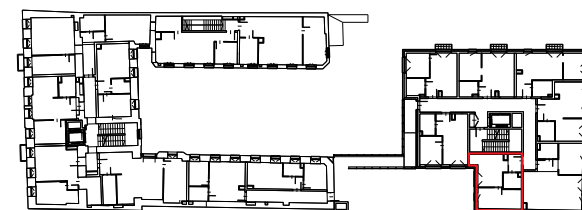

LIVUP

Jagiellońska 36

Numer lokalu	55
Piętro	1
Pokoje	2

Powierzchnia 30-34 m²

livup.pl
info@livup.pl

1. W trakcie realizacji prac budowlanych mogą wystąpić nieznaczne różnice wymiarów oraz zmiany w lokalizacji przyborów sanitarnych, urządzeń kuchennych lub podziału i sposobu otwierania okien.
2. Umieszczone na karcie propozycje usytuowania przyborów sanitarnych, urządzeń kuchennych, podziałów i sposobu otwierania okien oraz wymiary pomieszczeń są zgodne z projektem budowlanym.
3. Podane na karcie wymiary są zgodne z polską normą: PN ISO 9836:1997