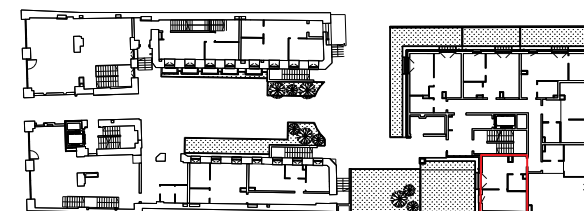

LIVUP

Jagiellońska 36

Numer lokalu	49
Piętro	PARTER
Pokoje	2
Ogród	43,60 m ²

Powierzchnia 30-34 m²

livup.pl
info@livup.pl

1. W trakcie realizacji prac budowlanych mogą wystąpić nieznaczne różnice wymiarów oraz zmiany w lokalizacji przyborów sanitarnych, urządzeń kuchennych lub podziału i sposobu otwierania okien.
2. Umieszczone na karcie propozycje usytuowania przyborów sanitarnych, urządzeń kuchennych, podziałów i sposobu otwierania okien oraz wymiary pomieszczeń są zgodne z projektem budowlanym.
3. Podane na karcie wymiary są zgodne z polską normą: PN ISO 9836:1997