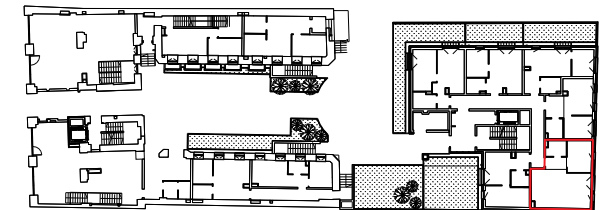

LIVUP

Jagiellońska 36

Numer lokalu	48
Piętro	PARTER
Pokoje	2

Powierzchnia 45-49 m²

livup.pl
info@livup.pl

1. W trakcie realizacji prac budowlanych mogą wystąpić nieznaczne różnice wymiarów oraz zmiany w lokalizacji przyborów sanitarnych, urządzeń kuchennych lub podziału i sposobu otwierania okien.
2. Umieszczone na karcie propozycje usytuowania przyborów sanitarnych, urządzeń kuchennych, podziałów i sposobu otwierania okien oraz wymiary pomieszczeń są zgodne z projektem budowlanym.
3. Podane na karcie wymiary są zgodne z polską normą: PN ISO 9836:1997