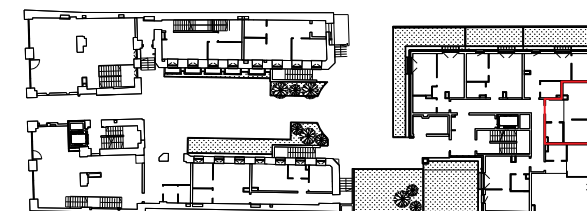

LIVUP

Jagiellońska 36

Numer lokalu	47
Piętro	PARTER
Pokoje	2

Powierzchnia 30-34 m²

livup.pl
info@livup.pl

1. W trakcie realizacji prac budowlanych mogą wystąpić nieznaczne różnice wymiarów oraz zmiany w lokalizacji przyborów sanitarnych, urządzeń kuchennych lub podziału i sposobu otwierania okien.
2. Umieszczone na karcie propozycje usytuowania przyborów sanitarnych, urządzeń kuchennych, podziałów i sposobu otwierania okien oraz wymiary pomieszczeń są zgodne z projektem budowlanym.
3. Podane na karcie wymiary są zgodne z polską normą: PN ISO 9836:1997