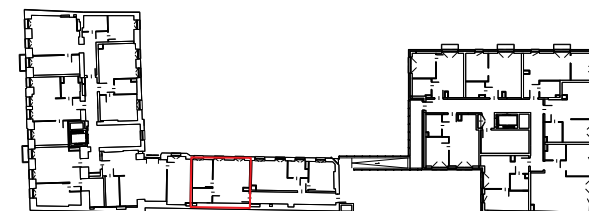

LIVUP

Jagiellońska 36

Numer lokalu	42
Piętro	IV/V
Pokoje	3
Schody	3,17 m ²

Powierzchnia 65-69 m²

livup.pl
info@livup.pl

1. W trakcie realizacji prac budowlanych mogą wystąpić nieznaczne różnice wymiarów oraz zmiany w lokalizacji przyborów sanitarnych, urządzeń kuchennych lub podziału i sposobu otwierania okien.
2. Umieszczone na karcie propozycje usytuowania przyborów sanitarnych, urządzeń kuchennych, podziałów i sposobu otwierania okien oraz wymiary pomieszczeń są zgodne z projektem budowlanym.
3. Podane na karcie wymiary są zgodne z polską normą: PN ISO 9836:1997