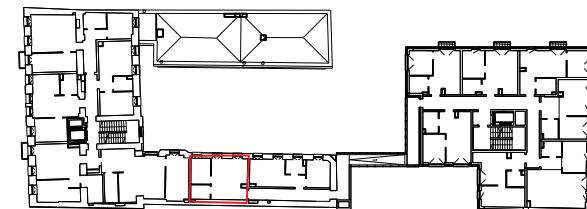

LIVUP

Jagiellońska 36

Numer lokalu	38
Piętro	II
Pokoje	2

Powierzchnia 30-34 m²

livup.pl
info@livup.pl

1. W trakcie realizacji prac budowlanych mogą wystąpić nieznaczne różnice wymiarów oraz zmiany w lokalizacji przyborów sanitarnych, urządzeń kuchennych lub podziału i sposobu otwierania okien.
2. Umieszczone na karcie propozycje usytuowania przyborów sanitarnych, urządzeń kuchennych, podziałów i sposobu otwierania okien oraz wymiary pomieszczeń są zgodne z projektem budowlanym.
3. Podane na karcie wymiary są zgodne z polską normą: PN ISO 9836:1997