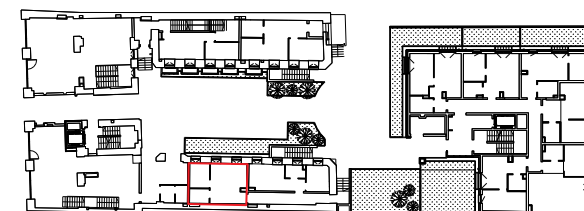

LIVUP

Jagiellońska 36

Numer lokalu 35

Piętro PARTER

Pokoje 2

Powierzchnia 30-34 m²

livup.pl
info@livup.pl

1. W trakcie realizacji prac budowlanych mogą wystąpić nieznaczne różnice wymiarów oraz zmiany w lokalizacji przyborów sanitarnych, urządzeń kuchennych lub podziału i sposobu otwierania okien.
2. Umieszczone na karcie propozycje usytuowania przyborów sanitarnych, urządzeń kuchennych, podziałów i sposobu otwierania okien oraz wymiary pomieszczeń są zgodne z projektem budowlanym.
3. Podane na karcie wymiary są zgodne z polską normą: PN ISO 9836:1997