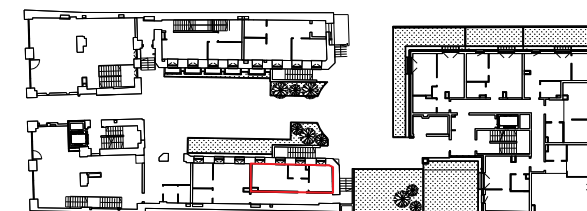

**LIVUP**

Jagiellońska 36

Numer lokalu 34

Piętro PARTER

Pokoje 2

Powierzchnia 25-29 m²

livup.pl
info@livup.pl

1. W trakcie realizacji prac budowlanych mogą wystąpić nieznaczne różnice wymiarów oraz zmiany w lokalizacji przyborów sanitarnych, urządzeń kuchennych lub podziału i sposobu otwierania okien.
2. Umieszczone na karcie propozycje usytuowania przyborów sanitarnych, urządzeń kuchennych, podziałów i sposobu otwierania okien oraz wymiary pomieszczeń są zgodne z projektem budowlanym.
3. Podane na karcie wymiary są zgodne z polską normą: PN ISO 9836:1997