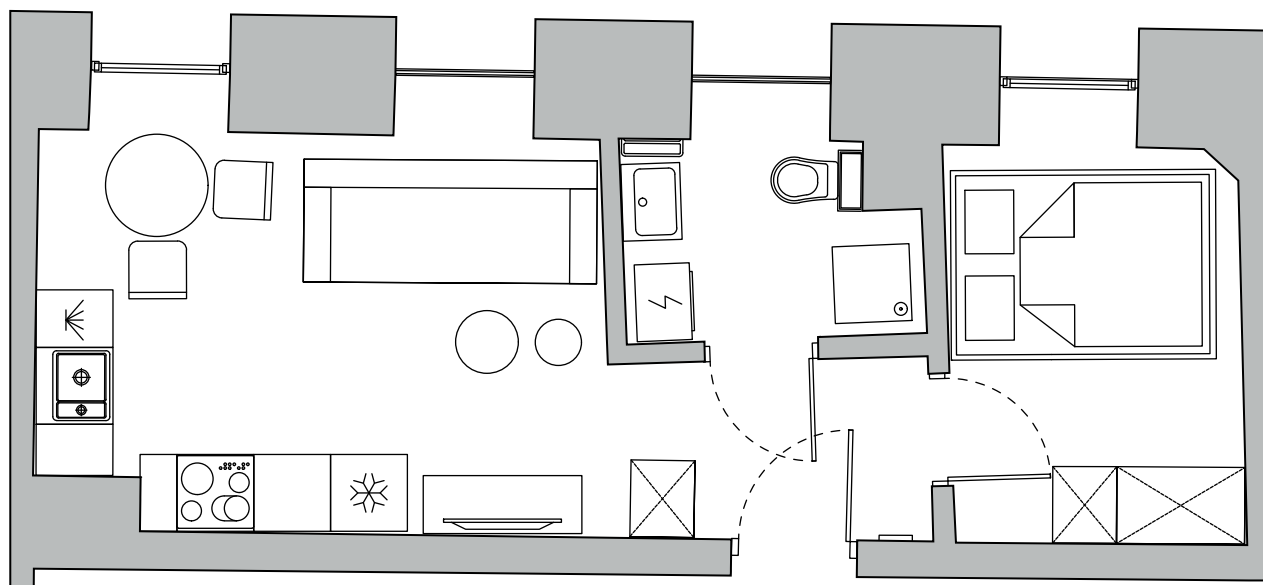

**LIVUP**

Jagiellońska 36

Numer lokalu 34

Piętro PARTER

Pokoje 2

Powierzchnia 25-29 m²

livup.pl
info@livup.pl

1. W trakcie realizacji prac budowlanych mogą wystąpić nieznaczne różnice wymiarów oraz zmiany w lokalizacji przyborów sanitarnych, urządzeń kuchennych lub podziału i sposobu otwierania okien.
2. Umieszczone na karcie propozycje usytuowania przyborów sanitarnych, urządzeń kuchennych, podziałów i sposobu otwierania okien oraz wymiary pomieszczeń są zgodne z projektem budowlanym.
3. Podane na karcie wymiary są zgodne z polską normą: PN ISO 9836:1997