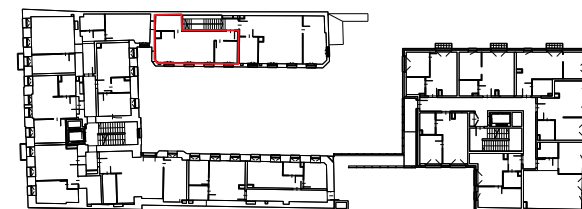

LIVUP

Jagiellońska 36

Numer lokalu	32
Piętro	1
Pokoje	2

Powierzchnia 40-44 m²

livup.pl
info@livup.pl

1. W trakcie realizacji prac budowlanych mogą wystąpić nieznaczne różnice wymiarów oraz zmiany w lokalizacji przyborów sanitarnych, urządzeń kuchennych lub podziału i sposobu otwierania okien.
2. Umieszczone na karcie propozycje usytuowania przyborów sanitarnych, urządzeń kuchennych, podziałów i sposobu otwierania okien oraz wymiary pomieszczeń są zgodne z projektem budowlanym.
3. Podane na karcie wymiary są zgodne z polską normą: PN ISO 9836:1997