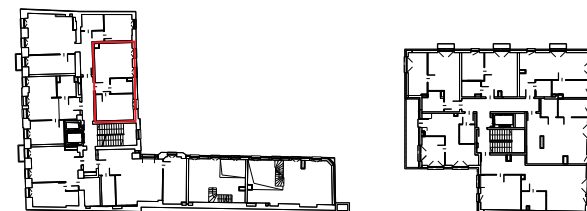

LIVUP

Jagiellońska 36

Numer lokalu	25
Piętro	V
Pokoje	2

Powierzchnia 35-39 m²

livup.pl
info@livup.pl

1. W trakcie realizacji prac budowlanych mogą wystąpić nieznaczne różnice wymiarów oraz zmiany w lokalizacji przyborów sanitarnych, urządzeń kuchennych lub podziału i sposobu otwierania okien.
2. Umieszczone na karcie propozycje usytuowania przyborów sanitarnych, urządzeń kuchennych, podziałów i sposobu otwierania okien oraz wymiary pomieszczeń są zgodne z projektem budowlanym.
3. Podane na karcie wymiary są zgodne z polską normą: PN ISO 9836:1997