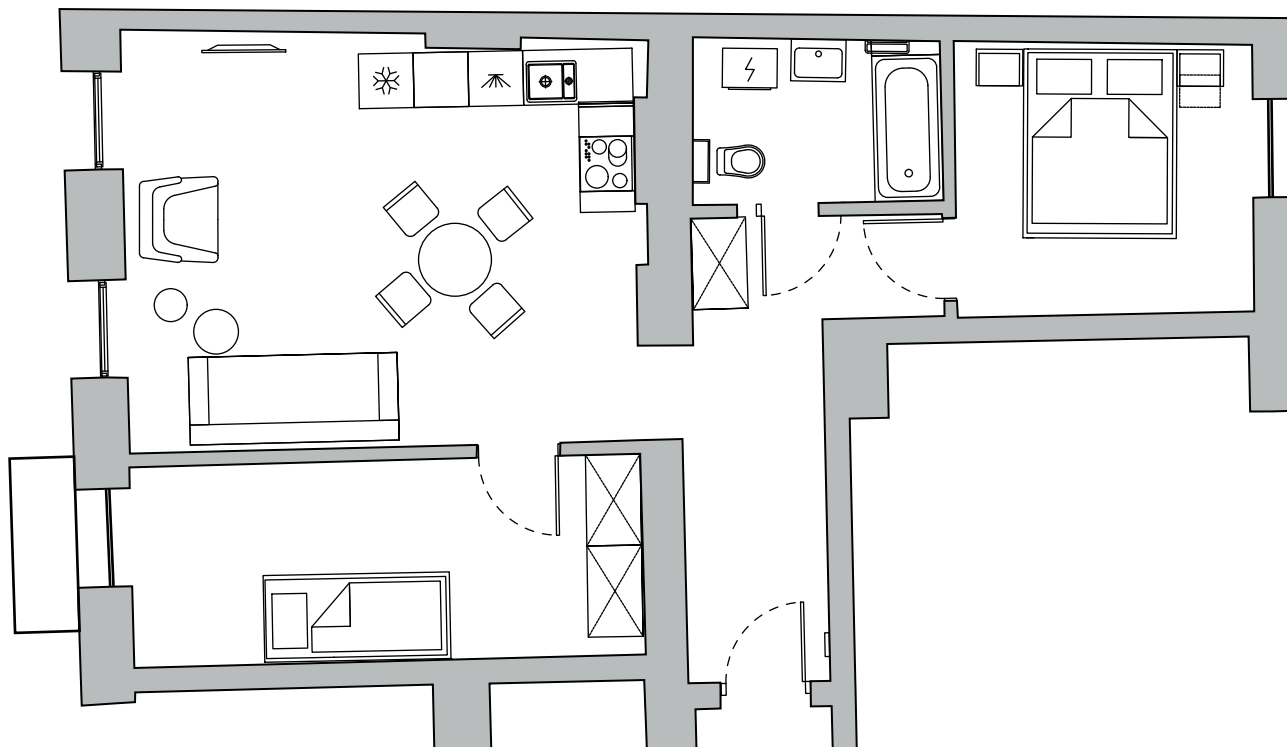

**LIVUP**

Jagiellońska 36

Numer lokalu	19
Piętro	IV
Pokoje	3
Balkon	1,24 m ²

Powierzchnia 60-64 m²

livup.pl
info@livup.pl

1. W trakcie realizacji prac budowlanych mogą wystąpić nieznaczne różnice wymiarów oraz zmiany w lokalizacji przyborów sanitarnych, urządzeń kuchennych lub podziału i sposobu otwierania okien.
2. Umieszczone na karcie propozycje usytuowania przyborów sanitarnych, urządzeń kuchennych, podziałów i sposobu otwierania okien oraz wymiary pomieszczeń są zgodne z projektem budowlanym.
3. Podane na karcie wymiary są zgodne z polską normą: PN ISO 9836:1997