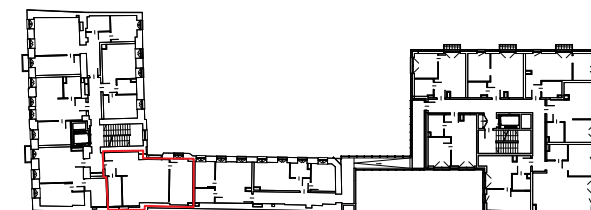

LIVUP

Jagiellońska 36

Numer lokalu	11
Piętro	III
Pokoje	2

Powierzchnia 50-54 m²

livup.pl
info@livup.pl

1. W trakcie realizacji prac budowlanych mogą wystąpić nieznaczne różnice wymiarów oraz zmiany w lokalizacji przyborów sanitarnych, urządzeń kuchennych lub podziału i sposobu otwierania okien.
2. Umieszczone na karcie propozycje usytuowania przyborów sanitarnych, urządzeń kuchennych, podziałów i sposobu otwierania okien oraz wymiary pomieszczeń są zgodne z projektem budowlanym.
3. Podane na karcie wymiary są zgodne z polską normą: PN ISO 9836:1997