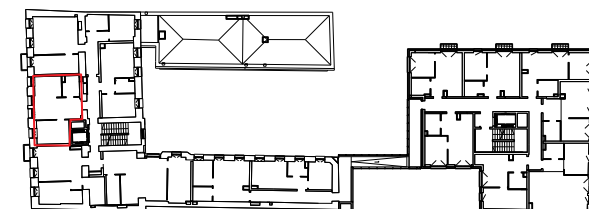

LIVUP

Jagiellońska 36

Numer lokalu	8
Piętro	II
Pokoje	2

Powierzchnia 34-39 m²

livup.pl
info@livup.pl

1. W trakcie realizacji prac budowlanych mogą wystąpić nieznaczne różnice wymiarów oraz zmiany w lokalizacji przyborów sanitarnych, urządzeń kuchennych lub podziału i sposobu otwierania okien.
2. Umieszczone na karcie propozycje usytuowania przyborów sanitarnych, urządzeń kuchennych, podziałów i sposobu otwierania okien oraz wymiary pomieszczeń są zgodne z projektem budowlanym.
3. Podane na karcie wymiary są zgodne z polską normą: PN ISO 9836:1997