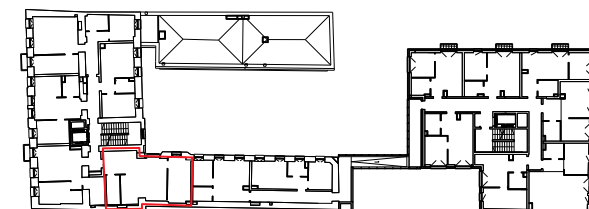

LIVUP

Jagiellońska 36

Numer lokalu	6
Piętro	II
Pokoje	2

Powierzchnia 50-54 m²

livup.pl
info@livup.pl

1. W trakcie realizacji prac budowlanych mogą wystąpić nieznaczne różnice wymiarów oraz zmiany w lokalizacji przyborów sanitarnych, urządzeń kuchennych lub podziału i sposobu otwierania okien.
2. Umieszczone na karcie propozycje usytuowania przyborów sanitarnych, urządzeń kuchennych, podziałów i sposobu otwierania okien oraz wymiary pomieszczeń są zgodne z projektem budowlanym.
3. Podane na karcie wymiary są zgodne z polską normą: PN ISO 9836:1997